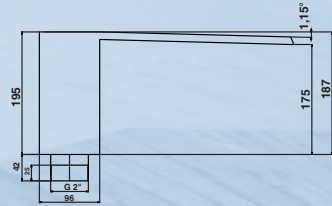

VÁGNER
POOL
SWIMMING POOL TECHNOLOGY

CZ

GB

VODNÍ CLONY
CASCADE SHOWERS
WASSERBLENDE
ВОДНЯЯ ЗАСЛОНКА

- ① tělo chrliče – nerez
cascade shower body – st. steel
- ② A vřut nerez 8 x 100 mm
screw st. steel 8 x 100 mm
B*šroub nerez M8 x 30 mm
screw bolt st. steel M8 x 30 mm
- ③ A hmoždinka 14 x 75 mm
wall plug 14 x 75 mm
B*kotva nerez 12 x 80 mm
anchor st. steel 12 x 80 mm
- ④ gumové těsnění (O-kroužek)
rubber gasket (O-ring)
- ⑤ rychlospojka \varnothing 63 nebo 75 mm
easy coupler \varnothing 63 or 75 mm
- ⑥ beton
concrete