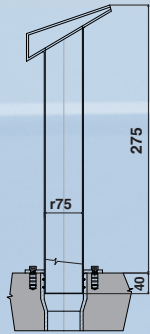

VÁGNER
POOL
SWIMMING POOL TECHNOLOGY

CZ

GB

VODNÍ CLONY
CASCADE SHOWERS
WASSERBLENDE
ВОДНЯЯ ЗАСЛОНКА

- ① tělo chrliče – nerez
cascade shower body – st. steel
- ② A vřut nerez 8 x 100 mm
screw st. steel 8 x 100 mm
B*šroub nerez M8 x 30 mm
screw bolt st. steel M8 x 30 mm
- ③ A hmoždinka 14 x 75 mm
wall plug 14 x 75 mm
B*kotva nerez 12 x 80 mm
anchor st. steel 12 x 80 mm
- ④ gumové těsnění (O-kroužek)
rubber gasket (O-ring)
- ⑤ rychlospojka \varnothing 63 nebo 75 mm
easy coupler \varnothing 63 or 75 mm
- ⑥ beton
concrete