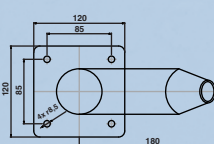

VÁGNER
POOL
SWIMMING POOL TECHNOLOGY

CZ

GB

VODNÍ CLONY
CASCADE SHOWERS
WASSERBLENDE
ВОДНЯЯ ЗАСЛОНКА

- ① tělo chrliče – nerez
cascade shower body – st. steel
- ② A vřut nerez 8 x 100 mm
screw st. steel 8 x 100 mm
B*šroub nerez M8 x 30 mm
screw bolt st. steel M8 x 30 mm
- ③ A hmoždinka 14 x 75 mm
wall plug 14 x 75 mm
B*kotva nerez 12 x 80 mm
anchor st. steel 12 x 80 mm
- ④ gumové těsnění (O-kroužek)
rubber gasket (O-ring)
- ⑤ rychlospojka \varnothing 63 nebo 75 mm
easy coupler \varnothing 63 or 75 mm
- ⑥ beton
concrete