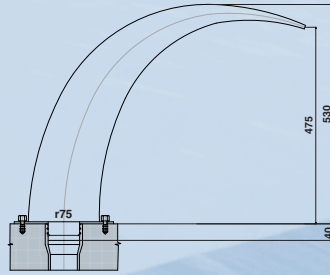

VÁGNER
POOL
SWIMMING POOL TECHNOLOGY

CZ

GB

VODNÍ CLONY
CASCADE SHOWERS
WASSERBLENDE
ВОДНЯЯ ЗАСЛОНКА

- ① tělo chrliče – nerez
cascade shower body – st. steel
- ② A vřut nerez 8 x 100 mm
screw st. steel 8 x 100 mm
B*šroub nerez M8 x 30 mm
screw bolt st. steel M8 x 30 mm
- ③ A hmoždinka 14 x 75 mm
wall plug 14 x 75 mm
B*kotva nerez 12 x 80 mm
anchor st. steel 12 x 80 mm
- ④ gumové těsnění (O-kroužek)
rubber gasket (O-ring)
- ⑤ rychlospojka \varnothing 63 nebo 75 mm
easy coupler \varnothing 63 or 75 mm
- ⑥ beton
concrete