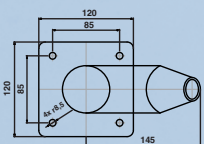

VÁGNER
POOL
SWIMMING POOL TECHNOLOGY

CZ

GB

VODNÍ CLONY
CASCADE SHOWERS
WASSERBLENDE
ВОДНЯЯ ЗАСЛОНКА

- ① tělo chrliče – nerez
cascade shower body – st. steel
- ② A vřut nerez 8 x 100 mm
screw st. steel 8 x 100 mm
B*šroub nerez M8 x 30 mm
screw bolt st. steel M8 x 30 mm
- ③ A hmoždinka 14 x 75 mm
wall plug 14 x 75 mm
B*kotva nerez 12 x 80 mm
anchor st. steel 12 x 80 mm
- ④ gumové těsnění (O-kroužek)
rubber gasket (O-ring)
- ⑤ rychlospojka \varnothing 63 nebo 75 mm
easy coupler \varnothing 63 or 75 mm
- ⑥ beton
concrete