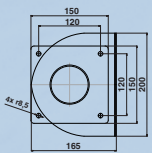

VÁGNER
POOL
SWIMMING POOL TECHNOLOGY

CZ

GB

VODNÍ CLONY
CASCADE SHOWERS
WASSERBLENDE
ВОДНЯЯ ЗАСЛОНКА

- ① tělo chrliče – nerez
cascade shower body – st. steel
- ② A vřut nerez 8 x 100 mm
screw st. steel 8 x 100 mm
B*šroub nerez M8 x 30 mm
screw bolt st. steel M8 x 30 mm
- ③ A hmoždinka 14 x 75 mm
wall plug 14 x 75 mm
B*kotva nerez 12 x 80 mm
anchor st. steel 12 x 80 mm
- ④ gumové těsnění (O-kroužek)
rubber gasket (O-ring)
- ⑤ rychlospojka \varnothing 63 nebo 75 mm
easy coupler \varnothing 63 or 75 mm
- ⑥ beton
concrete