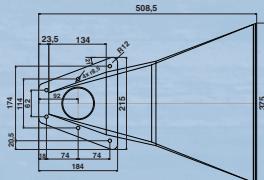

VÁGNER
POOL
SWIMMING POOL TECHNOLOGY

CZ

GB

VODNÍ CLONY
CASCADE SHOWERS
WASSERBLENDE
ВОДНЯЯ ЗАСЛОНКА

- ① tělo chrliče – nerez
cascade shower body – st. steel
- ② A vřut nerez 8 x 100 mm
screw st. steel 8 x 100 mm
B*šroub nerez M8 x 30 mm
screw bolt st. steel M8 x 30 mm
- ③ A hmoždinka 14 x 75 mm
wall plug 14 x 75 mm
B*kotva nerez 12 x 80 mm
anchor st. steel 12 x 80 mm
- ④ gumové těsnění (O-kroužek)
rubber gasket (O-ring)
- ⑤ rychlospojka \varnothing 63 nebo 75 mm
easy coupler \varnothing 63 or 75 mm
- ⑥ beton
concrete