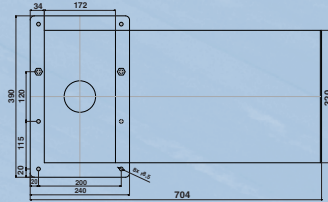

VÁGNER
POOL
SWIMMING POOL TECHNOLOGY

CZ

GB

VODNÍ CLONY
CASCADE SHOWERS
WASSERBLENDE
ВОДНЯЯ ЗАСЛОНКА

- ① tělo chrliče – nerez
cascade shower body – st. steel
- ② A vřut nerez 8 x 100 mm
screw st. steel 8 x 100 mm
B*šroub nerez M8 x 30 mm
screw bolt st. steel M8 x 30 mm
- ③ A hmoždinka 14 x 75 mm
wall plug 14 x 75 mm
B*kotva nerez 12 x 80 mm
anchor st. steel 12 x 80 mm
- ④ gumové těsnění (O-kroužek)
rubber gasket (O-ring)
- ⑤ rychlospojka \varnothing 63 nebo 75 mm
easy coupler \varnothing 63 or 75 mm
- ⑥ beton
concrete