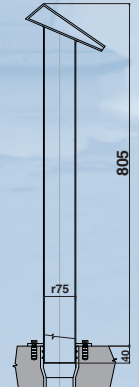

VÁGNER
POOL
SWIMMING POOL TECHNOLOGY

CZ

GB

VODNÍ CLONY
CASCADE SHOWERS
WASSERBLENDE
ВОДНЯЯ ЗАСЛОНКА

- ① tělo chrliče – nerez
cascade shower body – st. steel
- ② A vřut nerez 8 x 100 mm
screw st. steel 8 x 100 mm
B*šroub nerez M8 x 30 mm
screw bolt st. steel M8 x 30 mm
- ③ A hmoždinka 14 x 75 mm
wall plug 14 x 75 mm
B*kotva nerez 12 x 80 mm
anchor st. steel 12 x 80 mm
- ④ gumové těsnění (O-kroužek)
rubber gasket (O-ring)
- ⑤ rychlospojka \varnothing 63 nebo 75 mm
easy coupler \varnothing 63 or 75 mm
- ⑥ beton
concrete