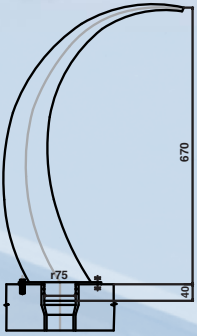

VÁGNER
POOL
SWIMMING POOL TECHNOLOGY

CZ

GB

VODNÍ CLONY
CASCADE SHOWERS
WASSERBLENDE
ВОДНЯЯ ЗАСЛОНКА

- ① tělo chrliče – nerez
cascade shower body – st. steel
- ② A vřut nerez 8 x 100 mm
screw st. steel 8 x 100 mm
B*šroub nerez M8 x 30 mm
screw bolt st. steel M8 x 30 mm
- ③ A hmoždinka 14 x 75 mm
wall plug 14 x 75 mm
B*kotva nerez 12 x 80 mm
anchor st. steel 12 x 80 mm
- ④ gumové těsnění (O-kroužek)
rubber gasket (O-ring)
- ⑤ rychlospojka \varnothing 63 nebo 75 mm
easy coupler \varnothing 63 or 75 mm
- ⑥ beton
concrete