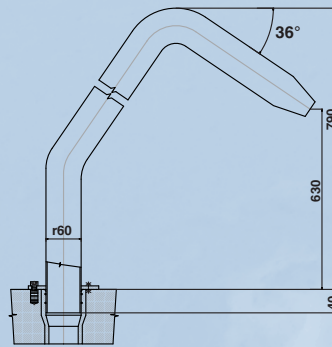

VÁGNER
POOL
SWIMMING POOL TECHNOLOGY

CZ

GB

VODNÍ CLONY
CASCADE SHOWERS
WASSERBLENDE
ВОДНЯЯ ЗАСЛОНКА

- ① tělo chrliče – nerez
cascade shower body – st. steel
- ② A vřut nerez 8 x 100 mm
screw st. steel 8 x 100 mm
B*šroub nerez M8 x 30 mm
screw bolt st. steel M8 x 30 mm
- ③ A hmoždinka 14 x 75 mm
wall plug 14 x 75 mm
B*kotva nerez 12 x 80 mm
anchor st. steel 12 x 80 mm
- ④ gumové těsnění (O-kroužek)
rubber gasket (O-ring)
- ⑤ rychlospojka \varnothing 63 nebo 75 mm
easy coupler \varnothing 63 or 75 mm
- ⑥ beton
concrete