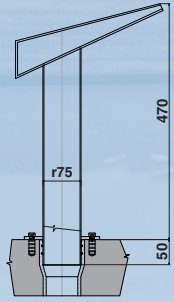

VÁGNER
POOL
SWIMMING POOL TECHNOLOGY

CZ

GB

VODNÍ CLONY
CASCADE SHOWERS
WASSERBLENDE
ВОДНЯЯ ЗАСЛОНКА

- ① tělo chrliče – nerez
cascade shower body – st. steel
- ② A vřut nerez 8 x 100 mm
screw st. steel 8 x 100 mm
B*šroub nerez M8 x 30 mm
screw bolt st. steel M8 x 30 mm
- ③ A hmoždinka 14 x 75 mm
wall plug 14 x 75 mm
B*kotva nerez 12 x 80 mm
anchor st. steel 12 x 80 mm
- ④ gumové těsnění (O-kroužek)
rubber gasket (O-ring)
- ⑤ rychlospojka \varnothing 63 nebo 75 mm
easy coupler \varnothing 63 or 75 mm
- ⑥ beton
concrete