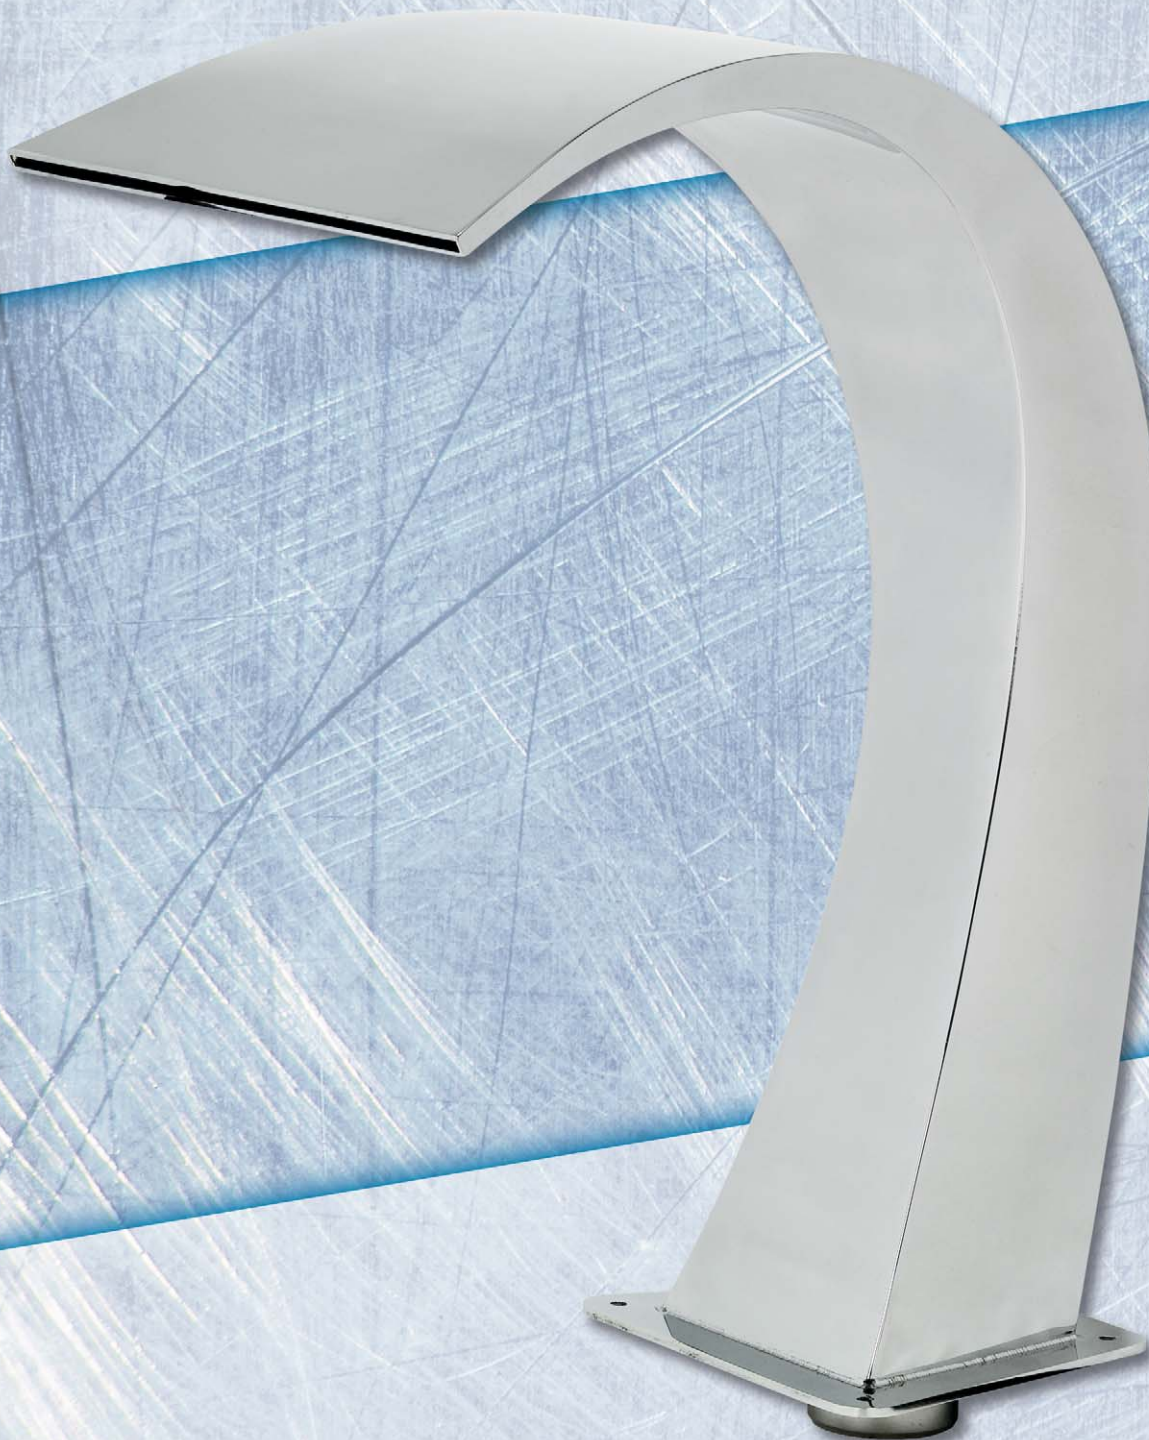

VÁGNER
POOL
SWIMMING POOL TECHNOLOGY

CZ

GB

VODNÍ CLONY
CASCADE SHOWERS
WASSERBLENDE
ВОДНЯЯ ЗАСЛОНКА

- ① tělo chrliče – nerez
cascade shower body – st. steel
- ② A vřut nerez 8 x 100 mm
screw st. steel 8 x 100 mm
B*šroub nerez M8 x 30 mm
screw bolt st. steel M8 x 30 mm
- ③ A hmoždinka 14 x 75 mm
wall plug 14 x 75 mm
B*kotva nerez 12 x 80 mm
anchor st. steel 12 x 80 mm
- ④ gumové těsnění (O-kroužek)
rubber gasket (O-ring)
- ⑤ rychlospojka \varnothing 63 nebo 75 mm
easy coupler \varnothing 63 or 75 mm
- ⑥ beton
concrete