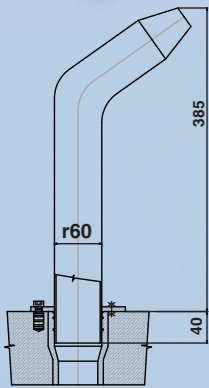

VÁGNER
POOL
SWIMMING POOL TECHNOLOGY

CZ

GB

VODNÍ CLONY
CASCADE SHOWERS
WASSERBLENDE
ВОДНЯЯ ЗАСЛОНКА

- ① tělo chrliče – nerez
cascade shower body – st. steel
- ② A vřut nerez 8 x 100 mm
screw st. steel 8 x 100 mm
B*šroub nerez M8 x 30 mm
screw bolt st. steel M8 x 30 mm
- ③ A hmoždinka 14 x 75 mm
wall plug 14 x 75 mm
B*kotva nerez 12 x 80 mm
anchor st. steel 12 x 80 mm
- ④ gumové těsnění (O-kroužek)
rubber gasket (O-ring)
- ⑤ rychlospojka \varnothing 63 nebo 75 mm
easy coupler \varnothing 63 or 75 mm
- ⑥ beton
concrete