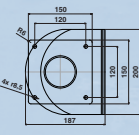

VÁGNER
POOL
SWIMMING POOL TECHNOLOGY

CZ

GB

VODNÍ CLONY
CASCADE SHOWERS
WASSERBLENDE
ВОДНЯЯ ЗАСЛОНКА

- ① tělo chrliče – nerez
cascade shower body – st. steel
- ② A vřut nerez 8 x 100 mm
screw st. steel 8 x 100 mm
B*šroub nerez M8 x 30 mm
screw bolt st. steel M8 x 30 mm
- ③ A hmoždinka 14 x 75 mm
wall plug 14 x 75 mm
B*kotva nerez 12 x 80 mm
anchor st. steel 12 x 80 mm
- ④ gumové těsnění (O-kroužek)
rubber gasket (O-ring)
- ⑤ rychlospojka \varnothing 63 nebo 75 mm
easy coupler \varnothing 63 or 75 mm
- ⑥ beton
concrete