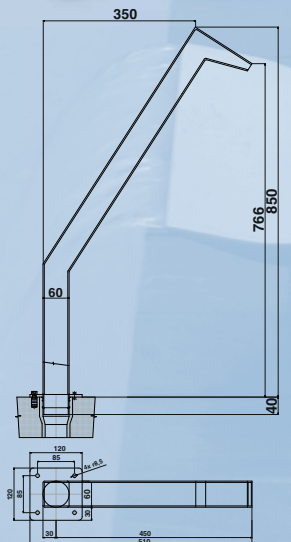

VÁGNER
POOL
SWIMMING POOL TECHNOLOGY

CZ

GB

VODNÍ CLONY
CASCADE SHOWERS
WASSERBLENDE
ВОДНЯЯ ЗАСЛОНКА

- ① tělo chrliče – nerez
cascade shower body – st. steel
- ② A vřut nerez 8 x 100 mm
screw st. steel 8 x 100 mm
B*šroub nerez M8 x 30 mm
screw bolt st. steel M8 x 30 mm
- ③ A hmoždinka 14 x 75 mm
wall plug 14 x 75 mm
B*kotva nerez 12 x 80 mm
anchor st. steel 12 x 80 mm
- ④ gumové těsnění (O-kroužek)
rubber gasket (O-ring)
- ⑤ rychlospojka \varnothing 63 nebo 75 mm
easy coupler \varnothing 63 or 75 mm
- ⑥ beton
concrete