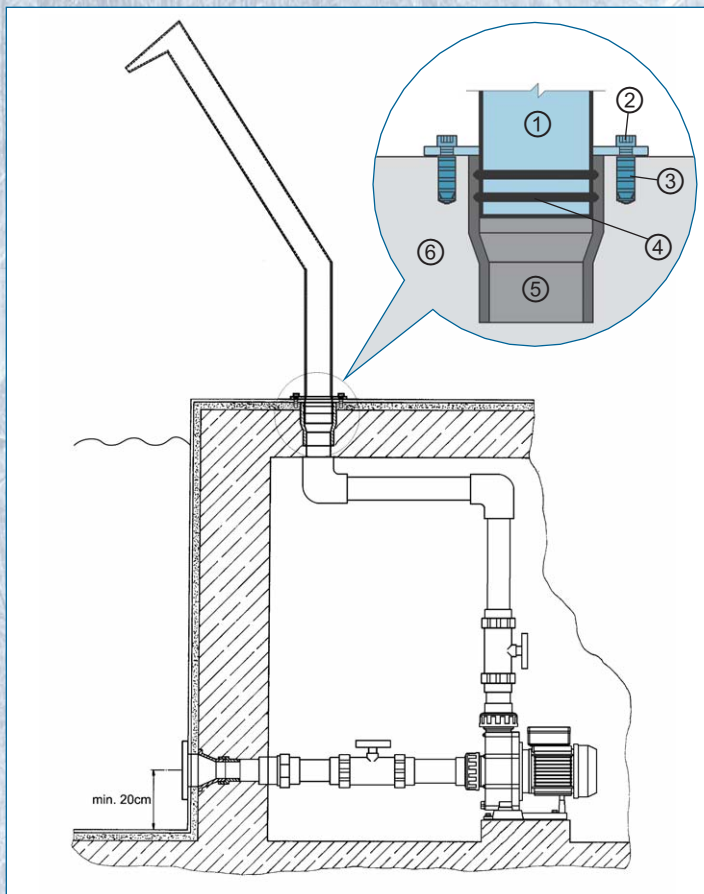

VÁGNER
POOL
SWIMMING POOL TECHNOLOGY

CZ

GB

VODNÍ CLONY
CASCADE SHOWERS
WASSERBLENDE
ВОДНЯЯ ЗАСЛОНКА

- ① tělo chrliče – nerez
cascade shower body – st. steel
- ② A vřut nerez 8 x 100 mm
screw st. steel 8 x 100 mm
B*šroub nerez M8 x 30 mm
screw bolt st. steel M8 x 30 mm
- ③ A hmoždinka 14 x 75 mm
wall plug 14 x 75 mm
B*kotva nerez 12 x 80 mm
anchor st. steel 12 x 80 mm
- ④ gumové těsnění (O-kroužek)
rubber gasket (O-ring)
- ⑤ rychlospojka \varnothing 63 nebo 75 mm
easy coupler \varnothing 63 or 75 mm
- ⑥ beton
concrete