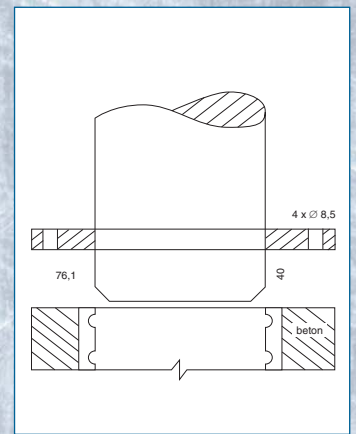

VÁGNER
POOL
SWIMMING POOL TECHNOLOGY

CZ

GB

VODNÍ CLONY
CASCADE SHOWERS
WASSERBLENDE
ВОДНЯЯ ЗАСЛОНКА

- ① tělo chrliče – nerez
cascade shower body – st. steel
- ② A vřut nerez 8 x 100 mm
screw st. steel 8 x 100 mm
B*šroub nerez M8 x 30 mm
screw bolt st. steel M8 x 30 mm
- ③ A hmoždinka 14 x 75 mm
wall plug 14 x 75 mm
B*kotva nerez 12 x 80 mm
anchor st. steel 12 x 80 mm
- ④ gumové těsnění (O-kroužek)
rubber gasket (O-ring)
- ⑤ rychlospojka \varnothing 63 nebo 75 mm
easy coupler \varnothing 63 or 75 mm
- ⑥ beton
concrete