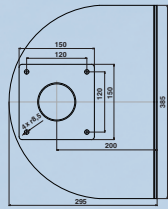

VÁGNER
POOL
SWIMMING POOL TECHNOLOGY

CZ

GB

VODNÍ CLONY
CASCADE SHOWERS
WASSERBLENDE
ВОДНЯЯ ЗАСЛОНКА

- ① tělo chrliče – nerez
cascade shower body – st. steel
- ② A vřut nerez 8 x 100 mm
screw st. steel 8 x 100 mm
B*šroub nerez M8 x 30 mm
screw bolt st. steel M8 x 30 mm
- ③ A hmoždinka 14 x 75 mm
wall plug 14 x 75 mm
B*kotva nerez 12 x 80 mm
anchor st. steel 12 x 80 mm
- ④ gumové těsnění (O-kroužek)
rubber gasket (O-ring)
- ⑤ rychlospojka \varnothing 63 nebo 75 mm
easy coupler \varnothing 63 or 75 mm
- ⑥ beton
concrete