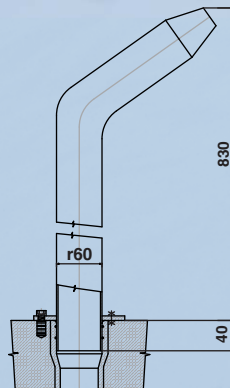

VÁGNER
POOL
SWIMMING POOL TECHNOLOGY

CZ

GB

VODNÍ CLONY
CASCADE SHOWERS
WASSERBLENDE
ВОДНЯЯ ЗАСЛОНКА

- ① tělo chrliče – nerez
cascade shower body – st. steel
- ② A vřut nerez 8 x 100 mm
screw st. steel 8 x 100 mm
B*šroub nerez M8 x 30 mm
screw bolt st. steel M8 x 30 mm
- ③ A hmoždinka 14 x 75 mm
wall plug 14 x 75 mm
B*kotva nerez 12 x 80 mm
anchor st. steel 12 x 80 mm
- ④ gumové těsnění (O-kroužek)
rubber gasket (O-ring)
- ⑤ rychlospojka \varnothing 63 nebo 75 mm
easy coupler \varnothing 63 or 75 mm
- ⑥ beton
concrete