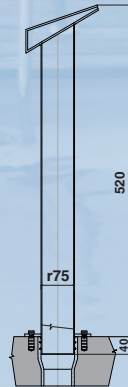

VÁGNER
POOL
SWIMMING POOL TECHNOLOGY

CZ

GB

VODNÍ CLONY
CASCADE SHOWERS
WASSERBLENDE
ВОДНЯЯ ЗАСЛОНКА

- ① tělo chrliče – nerez
cascade shower body – st. steel
- ② A vřut nerez 8 x 100 mm
screw st. steel 8 x 100 mm
B*šroub nerez M8 x 30 mm
screw bolt st. steel M8 x 30 mm
- ③ A hmoždinka 14 x 75 mm
wall plug 14 x 75 mm
B*kotva nerez 12 x 80 mm
anchor st. steel 12 x 80 mm
- ④ gumové těsnění (O-kroužek)
rubber gasket (O-ring)
- ⑤ rychlospojka \varnothing 63 nebo 75 mm
easy coupler \varnothing 63 or 75 mm
- ⑥ beton
concrete