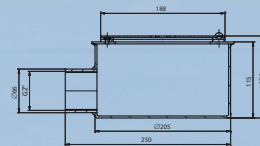

VÁGNER
POOL
SWIMMING POOL TECHNOLOGY

CZ

GB

VODNÍ CLONY
CASCADE SHOWERS
WASSERBLENDE
ВОДНЯЯ ЗАСЛОНКА

- ① tělo chrliče – nerez
cascade shower body – st. steel
- ② A vřut nerez 8 x 100 mm
screw st. steel 8 x 100 mm
B*šroub nerez M8 x 30 mm
screw bolt st. steel M8 x 30 mm
- ③ A hmoždinka 14 x 75 mm
wall plug 14 x 75 mm
B*kotva nerez 12 x 80 mm
anchor st. steel 12 x 80 mm
- ④ gumové těsnění (O-kroužek)
rubber gasket (O-ring)
- ⑤ rychlospojka \varnothing 63 nebo 75 mm
easy coupler \varnothing 63 or 75 mm
- ⑥ beton
concrete