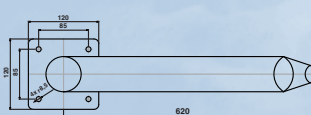

VÁGNER
POOL
SWIMMING POOL TECHNOLOGY

CZ

GB

VODNÍ CLONY
CASCADE SHOWERS
WASSERBLENDE
ВОДНЯЯ ЗАСЛОНКА

- ① tělo chrliče – nerez
cascade shower body – st. steel
- ② A vřut nerez 8 x 100 mm
screw st. steel 8 x 100 mm
B*šroub nerez M8 x 30 mm
screw bolt st. steel M8 x 30 mm
- ③ A hmoždinka 14 x 75 mm
wall plug 14 x 75 mm
B*kotva nerez 12 x 80 mm
anchor st. steel 12 x 80 mm
- ④ gumové těsnění (O-kroužek)
rubber gasket (O-ring)
- ⑤ rychlospojka \varnothing 63 nebo 75 mm
easy coupler \varnothing 63 or 75 mm
- ⑥ beton
concrete