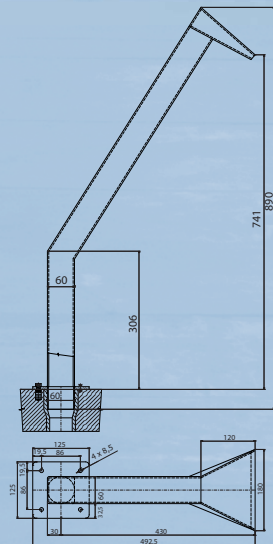

VÁGNER
POOL
SWIMMING POOL TECHNOLOGY

CZ

GB

VODNÍ CLONY
CASCADE SHOWERS
WASSERBLENDE
ВОДНЯЯ ЗАСЛОНКА

- ① tělo chrliče – nerez
cascade shower body – st. steel
- ② A vřut nerez 8 x 100 mm
screw st. steel 8 x 100 mm
B*šroub nerez M8 x 30 mm
screw bolt st. steel M8 x 30 mm
- ③ A hmoždinka 14 x 75 mm
wall plug 14 x 75 mm
B*kotva nerez 12 x 80 mm
anchor st. steel 12 x 80 mm
- ④ gumové těsnění (O-kroužek)
rubber gasket (O-ring)
- ⑤ rychlospojka \varnothing 63 nebo 75 mm
easy coupler \varnothing 63 or 75 mm
- ⑥ beton
concrete