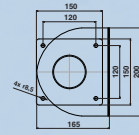

VÁGNER
POOL
SWIMMING POOL TECHNOLOGY

CZ

GB

VODNÍ CLONY
CASCADE SHOWERS
WASSERBLENDE
ВОДНЯЯ ЗАСЛОНКА

- ① tělo chrliče – nerez
cascade shower body – st. steel
- ② A vřut nerez 8 x 100 mm
screw st. steel 8 x 100 mm
B*šroub nerez M8 x 30 mm
screw bolt st. steel M8 x 30 mm
- ③ A hmoždinka 14 x 75 mm
wall plug 14 x 75 mm
B*kotva nerez 12 x 80 mm
anchor st. steel 12 x 80 mm
- ④ gumové těsnění (O-kroužek)
rubber gasket (O-ring)
- ⑤ rychlospojka \varnothing 63 nebo 75 mm
easy coupler \varnothing 63 or 75 mm
- ⑥ beton
concrete