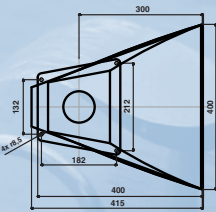

VÁGNER
POOL
SWIMMING POOL TECHNOLOGY

CZ

GB

VODNÍ CLONY
CASCADE SHOWERS
WASSERBLENDE
ВОДНЯЯ ЗАСЛОНКА

- ① tělo chrliče – nerez
cascade shower body – st. steel
- ② A vřut nerez 8 x 100 mm
screw st. steel 8 x 100 mm
B*šroub nerez M8 x 30 mm
screw bolt st. steel M8 x 30 mm
- ③ A hmoždinka 14 x 75 mm
wall plug 14 x 75 mm
B*kotva nerez 12 x 80 mm
anchor st. steel 12 x 80 mm
- ④ gumové těsnění (O-kroužek)
rubber gasket (O-ring)
- ⑤ rychlospojka \varnothing 63 nebo 75 mm
easy coupler \varnothing 63 or 75 mm
- ⑥ beton
concrete